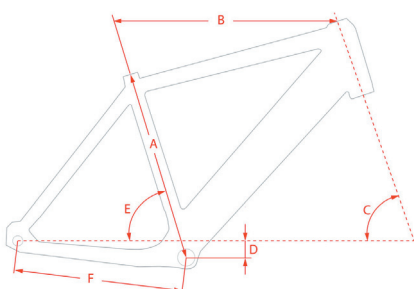

Overzicht framegeometrie

De Stromer modellen zijn verkrijgbaar in verschillende framematen en framegeometrieën (Sport | Comfort).

ST7 Sport

⊙/⊙ (M) < 178 cm

A	449 mm
B	544 mm
C	70°
D	63 mm
E	77°
F	451 mm

⊙/⊙ (L) 175 - 188 cm

A	506 mm
B	577 mm
C	70°
D	63 mm
E	75°
F	451 mm

⊙/⊙ (XL) > 185 cm

A	554 mm
B	604 mm
C	70°
D	63 mm
E	72°
F	451 mm

ST5 | ST3 Sport

⊙/⊙ (M) < 178 cm

A	432 mm
B	548 mm
C	69,4°
D	63 mm
E	74,6°
F	473,7 mm

⊙/⊙ (L) 175 - 188 cm

A	507 mm
B	586 mm
C	69,4°
D	63 mm
E	73,5°
F	450 mm

⊙/⊙ (XL) > 185 cm

A	559 mm
B	611 mm
C	69,4°
D	63 mm
E	71,5°
F	450 mm

ST3 Comfort

⊙/⊙ (M) < 178 cm

A	432 mm
B	548 mm
C	69,4°
D	63 mm
E	74,6°
F	473,7 mm

ST1 | ST2 Sport

⊙/⊙ (M) < 178 cm

A	457 mm
B	581 mm
C	71°
D	63 mm
E	73°
F	450 mm

⊙/⊙ (L) 175 - 188 cm

A	507 mm
B	581 mm
C	71°
D	63 mm
E	73°
F	450 mm

ST1 | ST2 Comfort

⊙/⊙ (M) < 178 cm

A	457 mm
B	581 mm
C	71°
D	63 mm
E	73°
F	450 mm

Sport