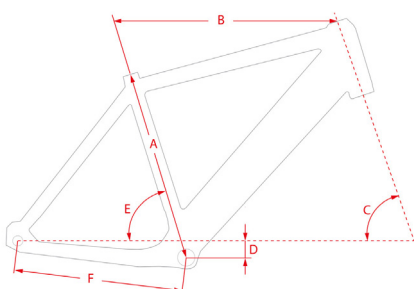

Übersicht Rahmengeometrie

Die Stromer Modelle sind in verschiedenen Rahmengrößen und Rahmengeometrien (Sport | Comfort) erhältlich.

ST7 Sport

⊘/⊘ (M) < 178 cm

A	449 mm
B	544 mm
C	70°
D	63 mm
E	77°
F	451 mm

⊘/⊘ (L) 175 - 188 cm

A	506 mm
B	577 mm
C	70°
D	63 mm
E	75°
F	451 mm

⊘/⊘ (XL) > 185 cm

A	554 mm
B	604 mm
C	70°
D	63 mm
E	72°
F	451 mm

ST5 | ST3 Sport

⊘/⊘ (M) < 178 cm

A	432 mm
B	548 mm
C	69.4°
D	63 mm
E	74.6°
F	473.7 mm

⊘/⊘ (L) 175 - 188 cm

A	507 mm
B	586 mm
C	69.4°
D	63 mm
E	73.5°
F	450 mm

⊘/⊘ (XL) > 185 cm

A	559 mm
B	611 mm
C	69.4°
D	63 mm
E	71.5°
F	450 mm

ST3 Comfort

⊘/⊘ (M) < 178 cm

A	432 mm
B	548 mm
C	69.4°
D	63 mm
E	74.6°
F	473.7 mm

ST1 | ST2 Sport

⊘/⊘ (M) < 178 cm

A	457 mm
B	581 mm
C	71°
D	63 mm
E	73°
F	450 mm

⊘/⊘ (L) 175 - 188 cm

A	507 mm
B	581 mm
C	71°
D	63 mm
E	73°
F	450 mm

ST1 | ST2 Comfort

⊘/⊘ (M) < 178 cm

A	457 mm
B	581 mm
C	71°
D	63 mm
E	73°
F	450 mm

Sport