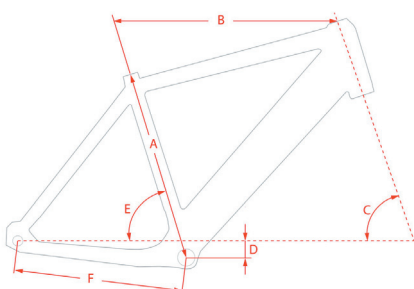

Übersicht Rahmengeometrie

Die Stromer Modelle sind in verschiedenen Rahmengrößen und Rahmengeometrien (Sport | Comfort) erhältlich.

ST7 Sport

⊙/⊙ (M) < 178 cm

A	449 mm
B	544 mm
C	66°
D	63 mm
E	77°
F	451 mm

⊙/⊙ (L) 175 - 188 cm

A	506 mm
B	577 mm
C	66°
D	63 mm
E	75°
F	451 mm

⊙/⊙ (XL) > 185 cm

A	554 mm
B	66 mm
C	69,4°
D	63 mm
E	72°
F	451 mm

ST5 | ST3 Sport

⊙/⊙ (M) < 178 cm

A	432 mm
B	548 mm
C	69,4°
D	63 mm
E	74,6°
F	473,7 mm

⊙/⊙ (L) 175 - 188 cm

A	507 mm
B	586 mm
C	69,4°
D	63 mm
E	73,5°
F	450 mm

⊙/⊙ (XL) > 185 cm

A	559 mm
B	611 mm
C	69,4°
D	63 mm
E	71,5°
F	450 mm

ST3 Comfort

⊙/⊙ (M) < 178 cm

A	432 mm
B	548 mm
C	69,4°
D	63 mm
E	74,6°
F	473,7 mm

ST1 | ST2 Sport

⊙/⊙ (M) < 178 cm

A	457 mm
B	581 mm
C	71°
D	63 mm
E	73°
F	450 mm

⊙/⊙ (L) 175 - 188 cm

A	507 mm
B	581 mm
C	71°
D	63 mm
E	73°
F	450 mm

ST1 | ST2 Comfort

⊙/⊙ (M) < 178 cm

A	457 mm
B	581 mm
C	71°
D	63 mm
E	73°
F	450 mm

Sport