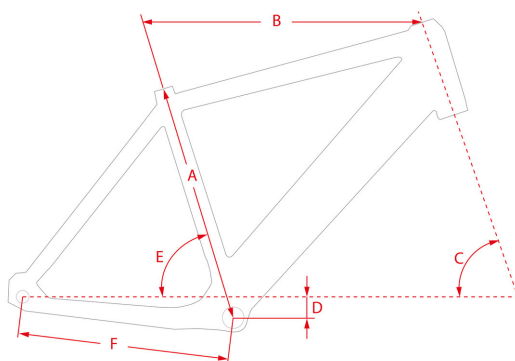

## ST1 X SPORT

	⌀ (17) < 178 cm
A	432 mm
B	582 mm
C	70°
D	45 mm
E	73°
F	435 mm

## ST1 X COMFORT

	⌀ (17) < 178 cm
A	432 mm
B	582 mm
C	70°
D	45 mm
E	73°
F	435 mm

## ST1 SPORT

	⌀ (M) < 178 cm
A	457 mm
B	581 mm
C	73°
D	63 mm
E	71°
F	450 mm

	⌀ (L) 175 - 188 cm
A	507 mm
B	581 mm
C	73°
D	63 mm
E	71°
F	450 mm

## ST1 COMFORT

	⌀ (M) < 178 cm
A	457 mm
B	581 mm
C	73°
D	63 mm
E	71°
F	450 mm

Sport

Comfort