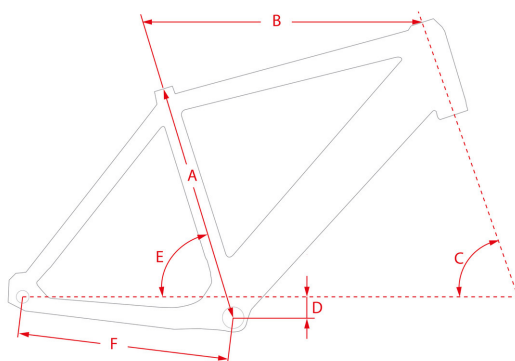

APERÇU DE LA GÉOMÉTRIE DU CADRE

ST5 | ST3 SPORT

⊙/⊙ (M) < 178 cm

A	432 mm
B	548 mm
C	69.4°
D	63 mm
E	74.6°
F	473.7 mm

⊙/⊙ (L) 175 - 188 cm

A	507 mm
B	586 mm
C	69.4°
D	63 mm
E	73.5°
F	450 mm

⊙/⊙ (XL) > 185 cm

A	559 mm
B	611 mm
C	69.4°
D	63 mm
E	71.5°
F	450 mm

ST3 COMFORT

⊙/⊙ (M) < 178 cm

A	432 mm
B	548 mm
C	69.4°
D	63 mm
E	74.6°
F	473.7 mm

ST1 X SPORT

⊙/⊙ (17) < 178 cm

A	432 mm
B	582 mm
C	70°
D	45 mm
E	73°
F	435 mm

⊙/⊙ (20) 175 - 188 cm

A	508 mm
B	582 mm
C	70°
D	45 mm
E	73°
F	435 mm

ST1 X COMFORT

⊙/⊙ (17) < 178 cm

A	432 mm
B	582 mm
C	70°
D	45 mm
E	73°
F	435 mm

ST1 SPORT

⊙/⊙ (M) < 178 cm

A	457 mm
B	581 mm
C	73°
D	63 mm
E	71°
F	450 mm

⊙/⊙ (L) 175 - 188 cm

A	507 mm
B	581 mm
C	73°
D	63 mm
E	71°
F	450 mm

ST1 COMFORT

⊙/⊙ (M) < 178 cm

A	457 mm
B	581 mm
C	73°
D	63 mm
E	71°
F	450 mm

Sport

Comfort