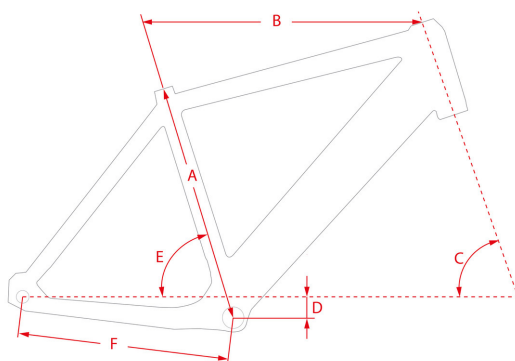

ÜBERSICHT RAHMENGEOMETRIE

ST5 | ST3 SPORT

	⌀ (M) < 178 cm	⌀ (L) 175 - 188 cm	⌀ (XL) > 185 cm
A	432 mm	507 mm	559 mm
B	548 mm	586 mm	611 mm
C	69.4°	69.4°	69.4°
D	63 mm	63 mm	63 mm
E	74.6°	73.5°	71.5°
F	473.7 mm	450 mm	450 mm

ST3 COMFORT

	⌀ (M) < 178 cm	⌀ (17) < 178 cm	⌀ (20) 175 - 188 cm
A	432 mm	432 mm	500 mm
B	548 mm	582 mm	582 mm
C	69.4°	70°	70°
D	63 mm	45 mm	45 mm
E	74.6°	73°	73°
F	473.7 mm	435 mm	435 mm

ST1 X COMFORT

ST1 X SPORT

	⌀ (17) < 178 cm	⌀ (20) 175 - 188 cm
A	432 mm	508 mm
B	582 mm	582 mm
C	70°	70°
D	45 mm	45 mm
E	73°	73°
F	435 mm	435 mm

ST1 SPORT

	⌀ (M) < 178 cm	⌀ (L) 175 - 188 cm	⌀ (M) < 178 cm
A	457 mm	507 mm	457 mm
B	581 mm	581 mm	581 mm
C	73°	73°	73°
D	63 mm	63 mm	63 mm
E	71°	71°	71°
F	450 mm	450 mm	450 mm

ST1 COMFORT

Sport